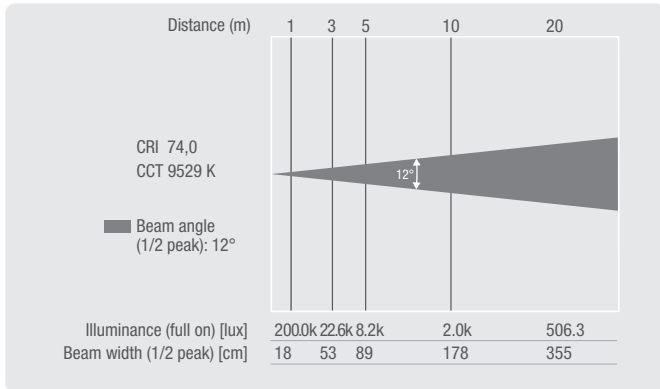

# Photometric Measurements

Photometrische Messungen | Mesures Photométriques  
Mediciones Fotométricas

## AURO SPOT 300 (CLAS300)

Luminous flux	Chromaticity coordinates	
White	4371 lm	x 0.282 y 0.294