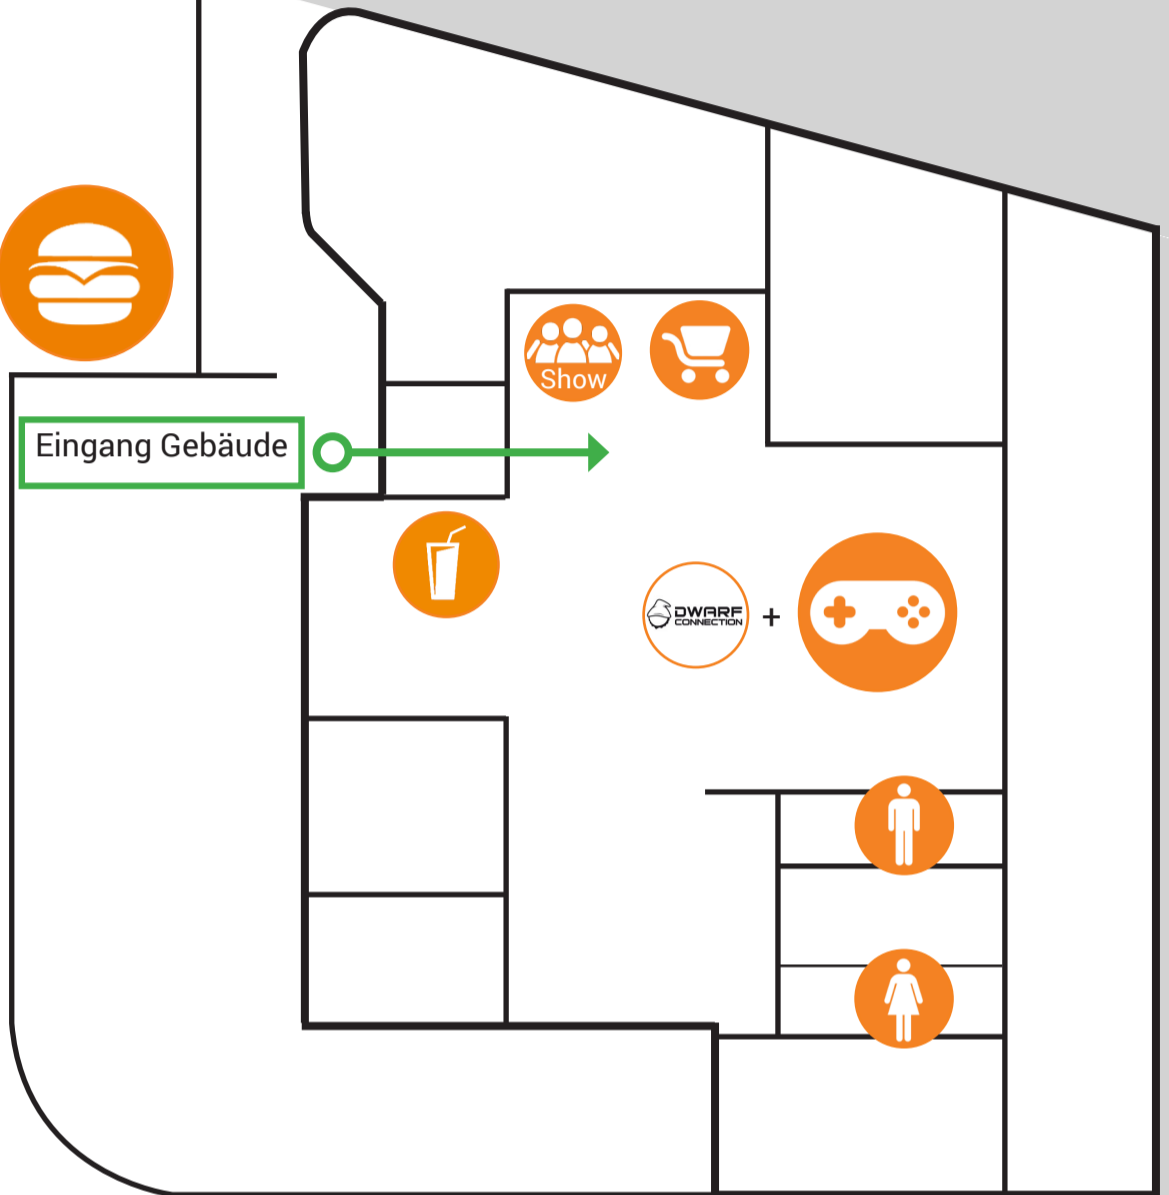

# HUSS Expo 2019

Eingang Huss Expo

Eingang Messezelt

Eingang Gebäude

Toiletten		Getränke	Info Point
Challenges	Food Truck	Truss Bruchtest	
Verkauf	Meeting Point Show	Café Ape	
	Chill-Out Area		

EXIT