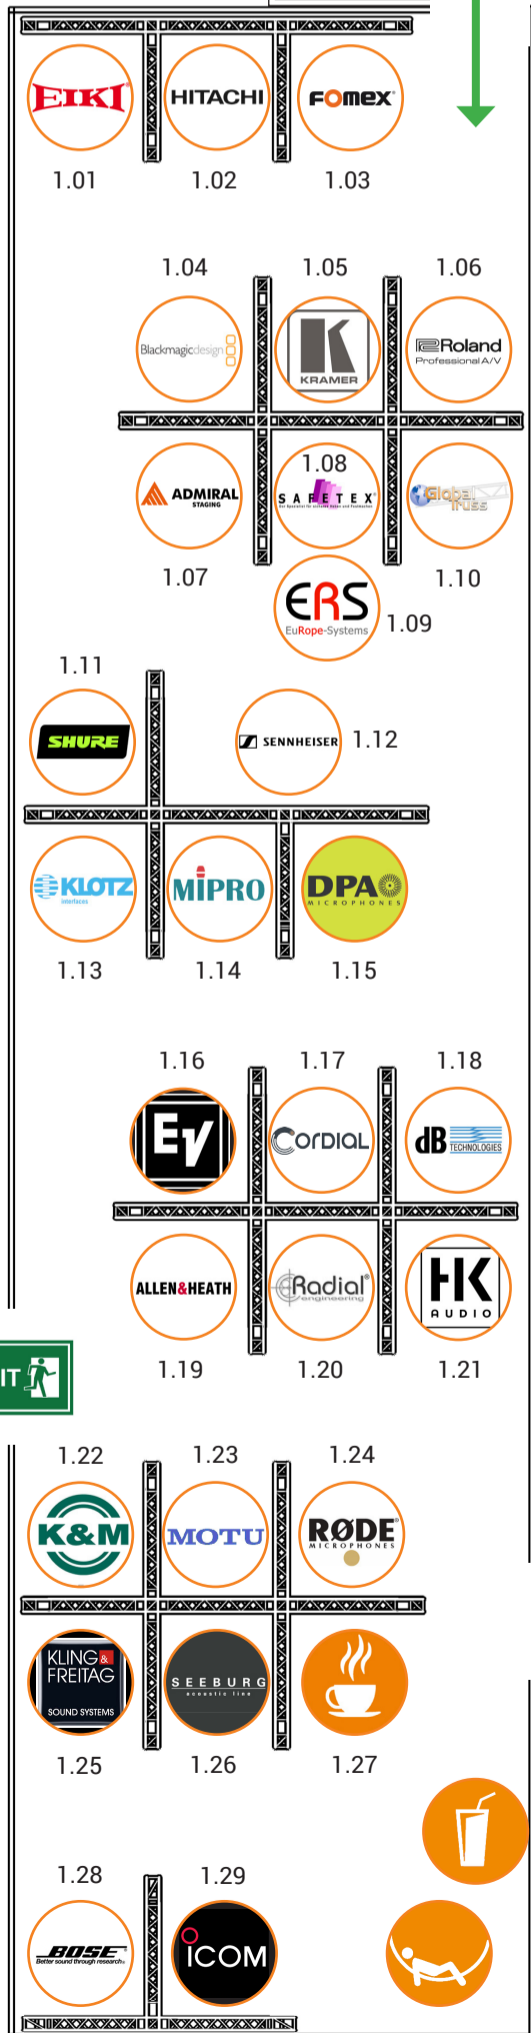

# HUSS Expo 2019

Eingang Huss Expo

Eingang Messezelt

Eingang Gebäude

Toiletten		Getränke	Info Point
Challenges	Food Truck	Truss Bruchtest	
Verkauf	Meeting Point Show	Café Ape	
	Chill-Out Area		

EXIT